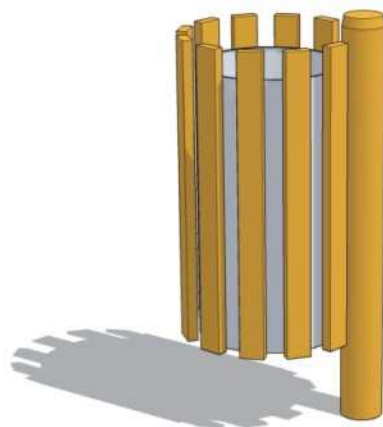

katalogové číslo K

Odpadkový koš

Popis

- konstrukce – přirozeně zakřivený kůl
- kotvení – do terénu v betonové patce
- materiál a komponenty – akát, dub, pozinkovaná vyjímatelná vložka

Hřiště pod
Květinou

DĚTSKÁ HŘIŠTĚ
Z AKÁTOVÉHO DŘEVA