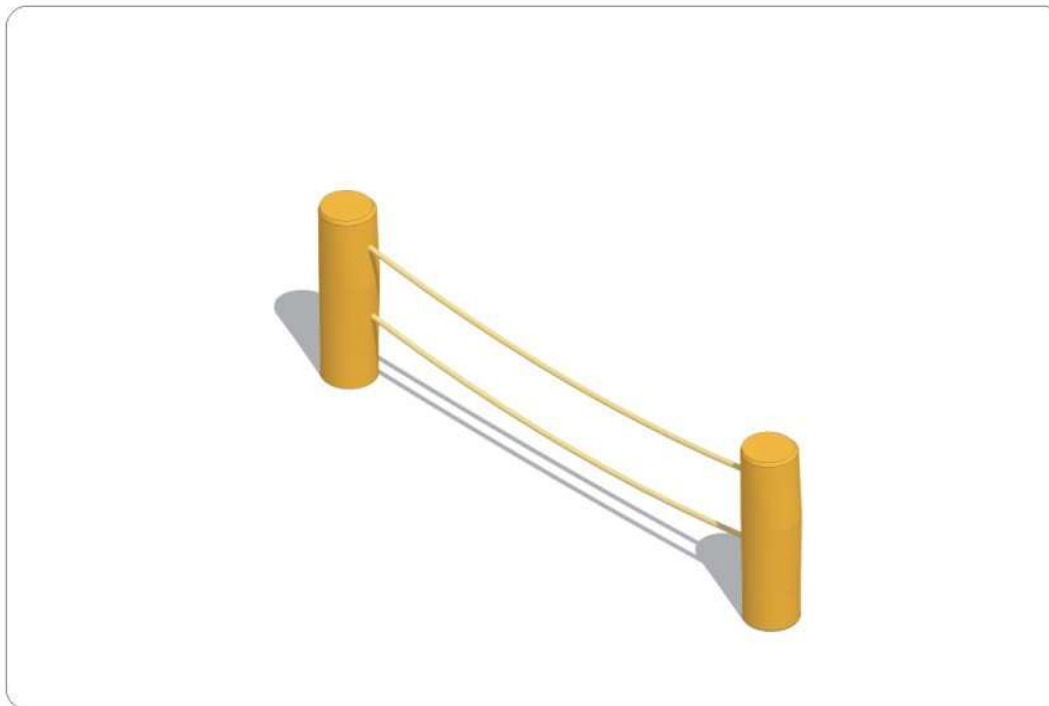

- konstrukce – přirozeně zakřivené kůly
- kotvení – do terénu v betonových patkách
- materiál a komponenty – akát, dub
- rozměr min. – 160 x 30 x 195 cm
rozměr tabule min. – 130 x 110

Hřiště pod
Květinou
DĚTSKÁ HŘIŠTĚ
Z AKÁTOVÉHO DŘEVA

Poznámky

Půdorys

- minimální prostor prvku
200 x 20 cm

katalogové číslo M7-a

Plot kůlový s lany

Popis

- konstrukce – přirozeně zakřivené kůly
- kotvení – do terénu v betonových patkách
- materiál a komponenty – akát, lano
- rozměr – 200 x 20 x 70 cm