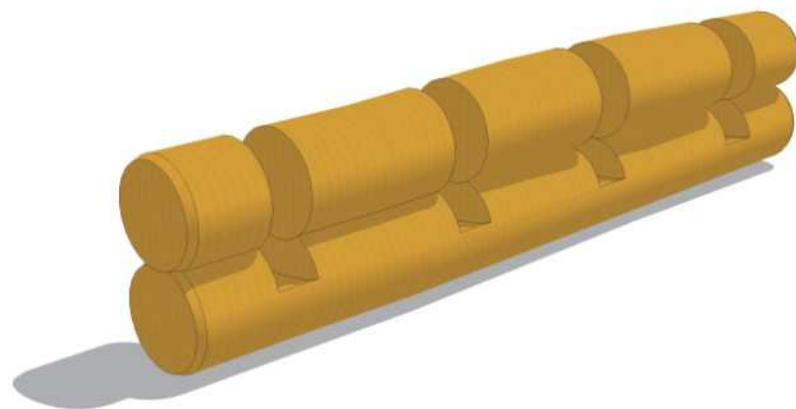

katalogové číslo M4

Stojan na kola

Popis

- konstrukce – přirozeně zakřivené kůly
- kotvení – do terénu v betonové patce
- materiál a komponenty – akát, dub
- rozměr min. – 200 x 40 cm

Hřiště pod
Květinou

DĚTSKÁ HRISTĚ
Z AKÁTOVÉHO DŘEVA