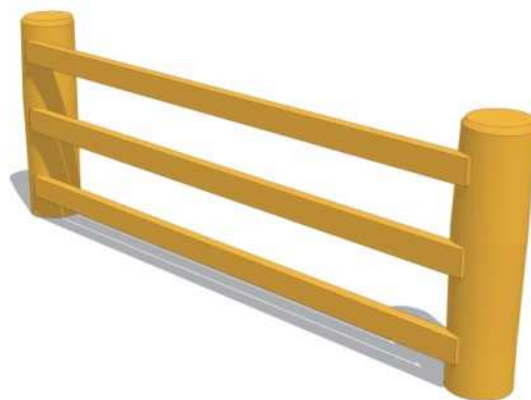

- konstrukce – přirozeně zakřivené kůly
- kotvení – do terénu v betonových patkách
- materiál a komponenty – akát, dub
- rozměr – 200 x 20 x 80 cm
variantní výšky 60, 100 cm

**Hřiště pod
Květinou**
DĚTSKÁ HRISTĚ
Z AKÁTOVÉHO DŘEVA

Poznámky

Půdorys

- minimální prostor prvku
200 x 20 cm

katalogové číslo M7-c

Plot příčný

Popis

- konstrukce – přirozeně zakřivené kůly
- kotvení – do terénu v betonových patkách
- materiál a komponenty – akát, dub
- rozměr – 200 x 20 x 80 cm
variantní výšky 60, 100 cm