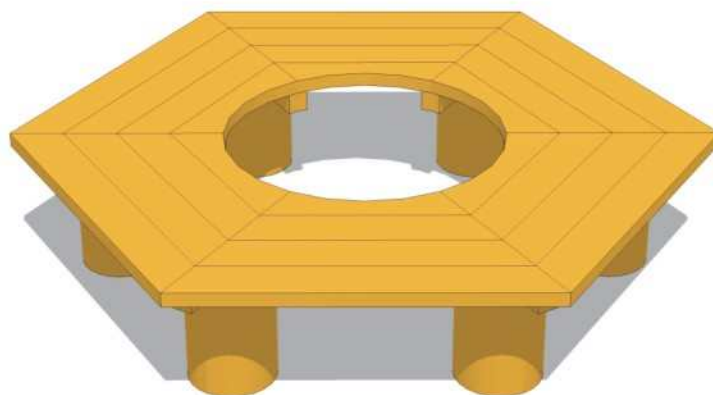

- konstrukce – přirozeně zakřivené kůly
- kotvení – do terénu v betonových patkách
- materiál a komponenty – akát, dub
- rozměr setu min. – prům. 160 cm
rozměr sedátka min. – 45 x 20 cm
rozměr stolu min. – prům. 100 cm

Hřiště pod
Květinou

DĚTSKÁ HŘIŠTĚ
Z AKÁTOVÉHO DŘEVA

Poznámky

Půdorys

- minimální prostor prvku
prům. 200 cm

katalogové číslo M6

Lavička kolem stromu

Popis