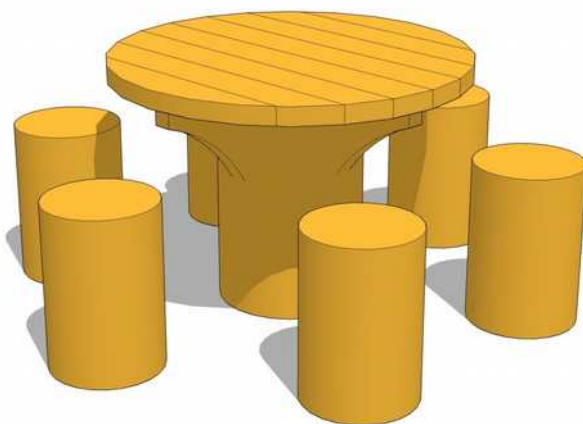

Hřiště pod
Květinou

DĚTSKÁ HRISTĚ
Z AKÁTOVÉHO DŘEVA

Poznámky

Půdorys

- minimální prostor prvku
prům. 160 cm

katalogové číslo M2-c

Pikniková souprava

Popis

- konstrukce – přirozeně zakřivené kůly
- kotvení – do terénu v betonových patkách
- materiál a komponenty – akát, dub
- rozměr setu min. – prům. 160 cm
rozměr sedátka min. – 45 x 20 cm
rozměr stolu min. – prům. 100 cm