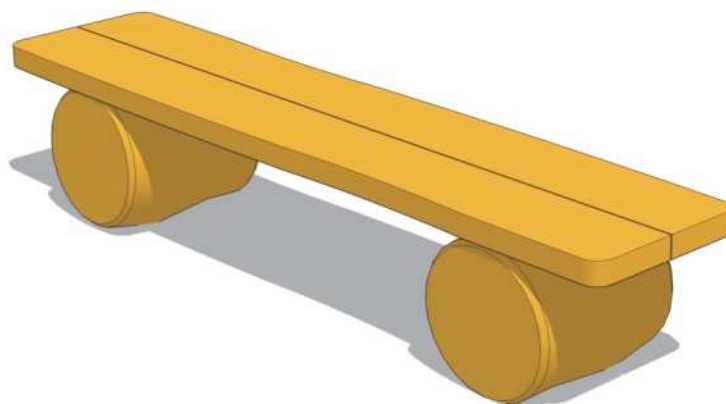

Poznámky

Půdorys

- minimální prostor prvku
150 x 30 cm

katalogové číslo M5

Lavička k ohni

Popis

- konstrukce – přirozeně zakřivené kůly
- kotvení – lavička přenosná
- materiál a komponenty – akát, dub
- rozměr min. – 150 x 30 x 30 cm

Hřiště pod
Květinou

DĚTSKÁ HRISTĚ
Z AKÁTOVÉHO DŘEVA

Poznámky

Půdorys

- minimální prostor prvku
150 x 30 cm

katalogové číslo M8

Lavička

Popis

- konstrukce – přirozeně zakřivené kůly
- kotvení – do terénu v betonových patkách
- materiál a komponenty – akát, dub
- rozměr min. – 150 x 30 x 45 cm

Hřiště pod
Květinou

DĚTSKÁ HRISTĚ
Z AKÁTOVÉHO DŘEVA

Poznámky

Půdorys

- minimální prostor prvku
150 x 60 cm

katalogové číslo M3

Lavička s opěrkou

Popis

- konstrukce – přirozeně zakřivené kůly
- kotvení – do terénu v betonových patkách
- materiál a komponenty – akát, dub
- rozměr min. – 150 x 60 x 100 cm