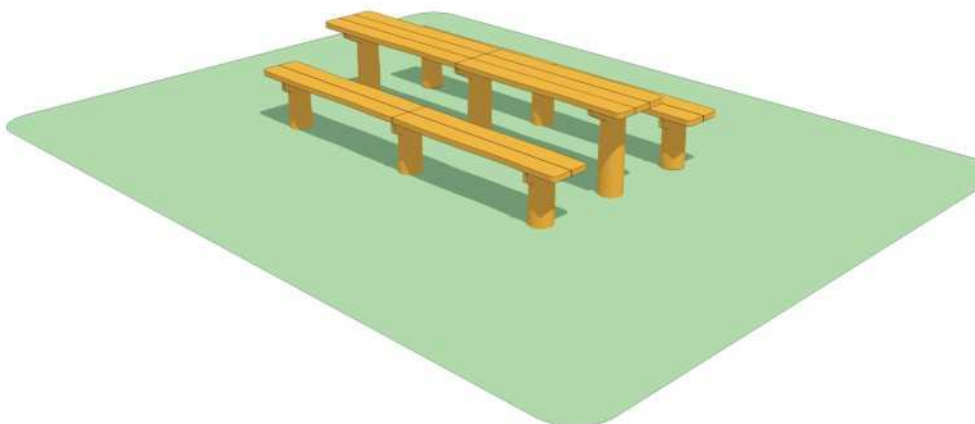

Hřiště pod
Květinou

DĚTSKÁ HŘIŠTĚ
Z AKÁTOVÉHO DŘEVA

Poznámky

Půdorys

- minimální prostor prvku
300 x 170 cm

katalogové číslo M2-b

Lavičky se stolem 3 m

Popis