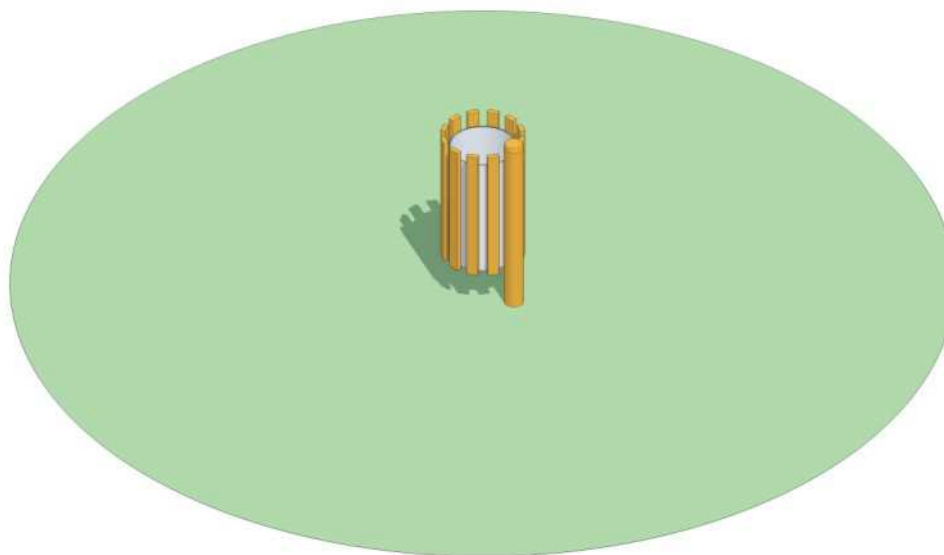

Hřiště pod
Květinou

DĚTSKÁ HŘIŠTĚ
Z AKÁTOVÉHO DŘEVA

Poznámky

Půdorys

- minimální prostor prvku
370 x 320 cm

katalogové číslo K

Odpadkový koš

Popis

- konstrukce – přirozeně zakřivený kůl
- kotvení – do terénu v betonové patce
- materiál a komponenty – akát, dub, pozinkovaná vyjímatelná vložka

Hřiště pod
Květinou

DĚTSKÁ HŘIŠTĚ
Z AKÁTOVÉHO DŘEVA

Poznámky