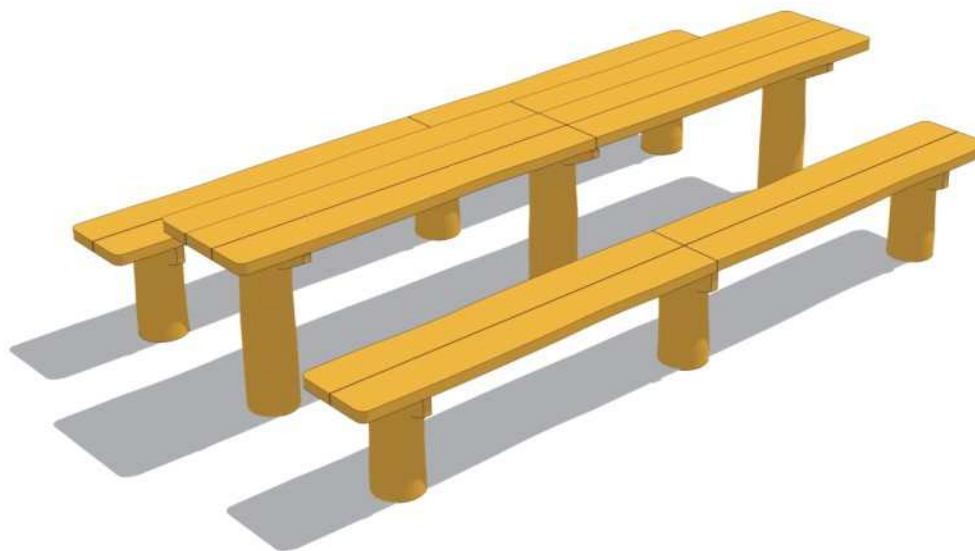

Poznámky

Půdorys

- minimální prostor prvku
  300 x 170 cm

katalogové číslo M2-b

Lavičky se stolem 3 m

Popis

- konstrukce – přirozeně zakřivené kůly
- kotvení – do terénu v betonových patkách
- materiál a komponenty – akát, dub
- rozměr setu min. – 300 x 170 x 80 cm
  rozměr lavičky min. – 300 x 30 x 45 cm
  rozměr stolu min. – 300 x 45 x 80 cm

Hřiště pod
Květinou

DĚTSKÁ HRISTĚ
Z AKÁTOVÉHO DŘEVA