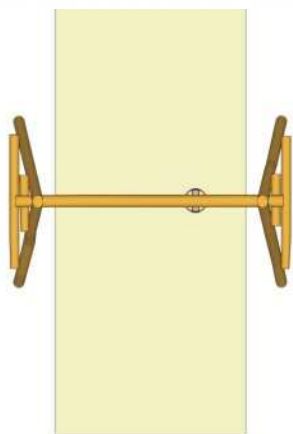

Poznámky:

- minimální prostor pádu
  730 x 430 cm