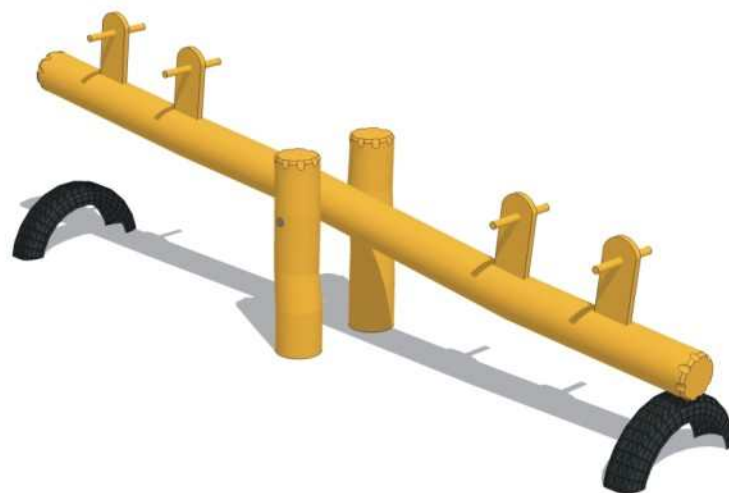

katalogové číslo H7-c

Houpačka vahadlová čtyřmístná

Popis

- konstrukce – přirozeně zakřivené kůly
- kotvení – do terénu v betonových patkách
- materiál a komponenty – akát, dub,
  2 dorazové pneumatiky
- rozměr min. – 370 x 60 cm
- prostor pádu – 670 x 360 cm
- tlumivý povrch – trávnik, půda
- v souladu s ČSN EN 1176
- věková kategorie od 3 let
- doporučujeme dohled dospělé osoby
- náhradní díly dostupné u výrobce

Hřiště pod
Květinou

DĚTSKÁ HRISTĚ
Z AKÁTOVÉHO DŘEVA