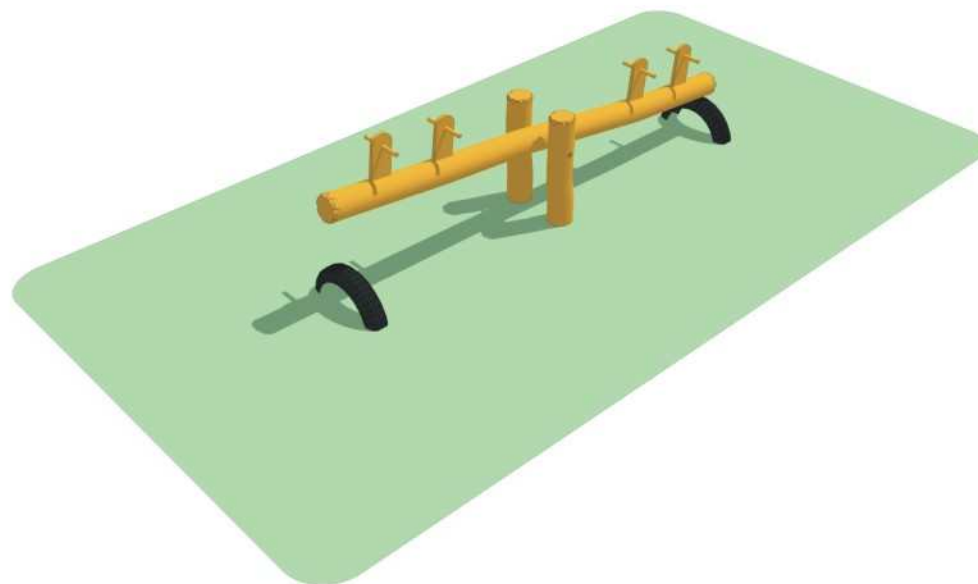

katalogové číslo H7-c

Houpačka vahadlová čtyřmístná

Popis

- konstrukce – přirozeně zakřivené kůly
- kotvení – do terénu v betonových patkách
- materiál a komponenty – akát, dub,
  2 dorazové pneumatiky
- rozměr min. – 370 x 60 cm
- prostor pádu – 670 x 360 cm
- tlumivý povrch – trávnik, půda
- v souladu s ČSN EN 1176
- věková kategorie od 3 let
- doporučujeme dohled dospělé osoby
- náhradní díly dostupné u výrobce

Hřiště pod
Květinou

DĚTSKÁ HRISTĚ
Z AKÁTOVÉHO DŘEVA