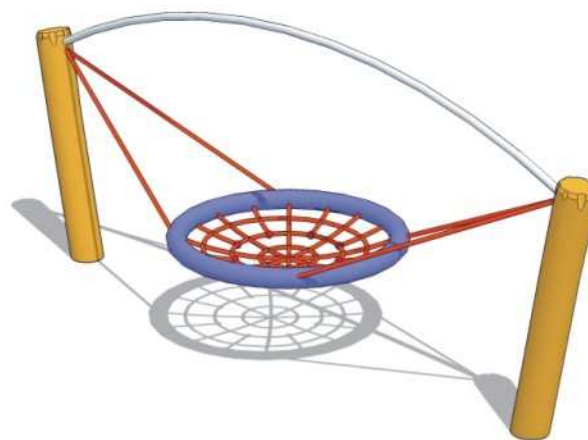

katalogové číslo S8-e

Houpačka Hnízdo do 1 m

Popis

- konstrukce – přirozeně zakřivené kůly
- kotvení – do terénu v betonových patkách
- materiál a komponenty – akát, houpačí hnízdo, řetěz, lana s ocelovým jádrem,
- rozměr min. – 380 x 120 cm
  prům. hnízda 100, 120 cm
- prostor pádu – 650 x 520 cm
- tlumivý povrch – trávník, půda
- v souladu s ČSN EN 1176
- věková kategorie od 3 let
- doporučujeme dohled dospělé osoby
- náhradní díly dostupné u výrobce

Hřiště pod
Květinou

DĚTSKÁ HRISTĚ
Z AKÁTOVÉHO DŘEVA