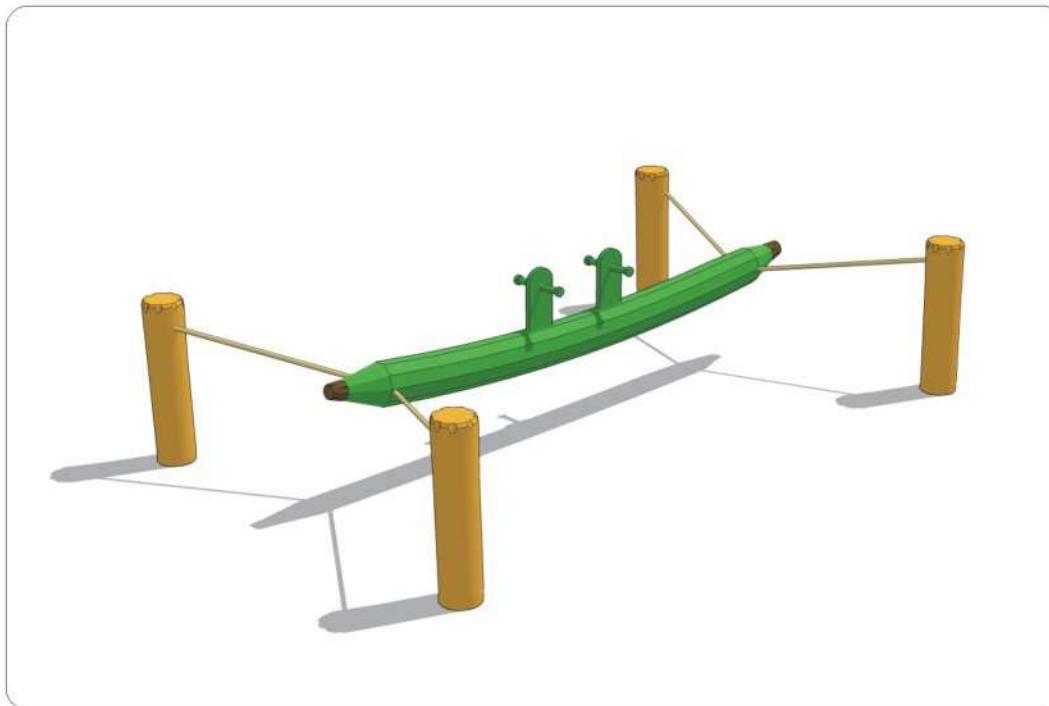

katalogové číslo H20-b

Zavěšený trám Okurka

Popis

- konstrukce – přirozeně zakřivené kůly
- kotvení – do terénu v betonových patkách
- materiál a komponenty – akát, dub, houpadlo se vzhledem okurky, řetěz
- rozměry min. – 330 x 200 cm
- prostor pádu – 630 x 500 cm
- tlumivý povrch – trávník, půda
- v souladu s ČSN EN 1176
- věková kategorie od 3 let
- doporučujeme dohled dospělé osoby
- náhradní díly dostupné u výrobce

Hřiště pod
Květinou

DĚTSKÁ HRISTĚ
Z AKÁTOVÉHO DŘEVA