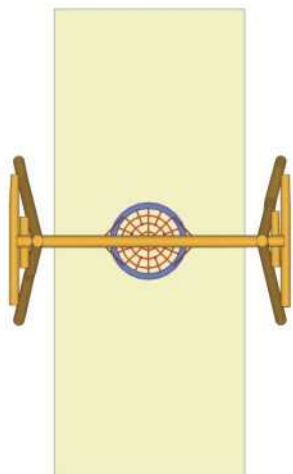

Poznámky

Půdorys

- minimální prostor pádu
  730 x 430 cm