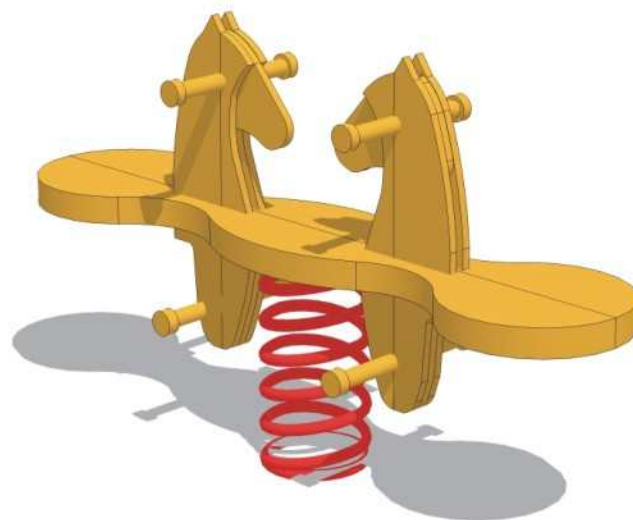

katalogové číslo R1-8

Dvojhoupadlo Kolébačka

Popis

- podoba koně
- kotvení – do terénu v betonové patce
- materiál a komponenty – akát, dub, 2 hlavy s podobou koně, ocelová pružina
- rozměr min. – 130 x 55 x 25 cm
- prostor pádu – 430 x 325 cm
- tlumivý povrch – trávník, půda
- v souladu s ČSN EN 1176
- věková kategorie od 3 let
- doporučujeme dohled dospělé osoby
- náhradní díly dostupné u výrobce

Hřiště pod
Květinou

DĚTSKÁ HRISTĚ
Z AKÁTOVÉHO DŘEVA