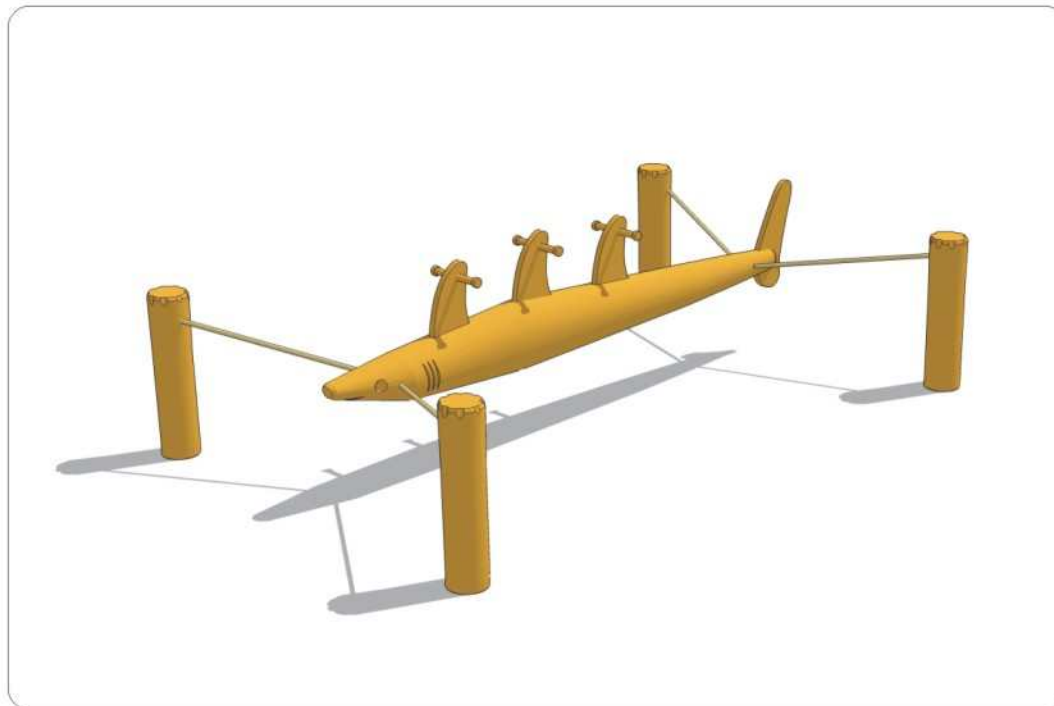

Poznámky

Púdorys

- minimální prostor prvku
  630 x 500 cm

katalogové číslo H20-a

Zavěšený trám Žralok

Popis

- konstrukce – přirozeně zakřivené kůly
- kotvení – do terénu v betonových patkách
- materiál a komponenty – akát, dub, hlava s podobou žraloka, 3 žraločí ploutve, řetěz
- rozměry min. – 330 x 200 cm
- prostor pádu – 630 x 500 cm
- tlumivý povrch – trávník, půda
- v souladu s ČSN EN 1176
- věková kategorie od 3 let
- doporučujeme dohled dospělé osoby
- náhradní díly dostupné u výrobce

Hřiště pod
Květinou

DĚTSKÁ HRISTĚ
Z AKÁTOVÉHO DŘEVA