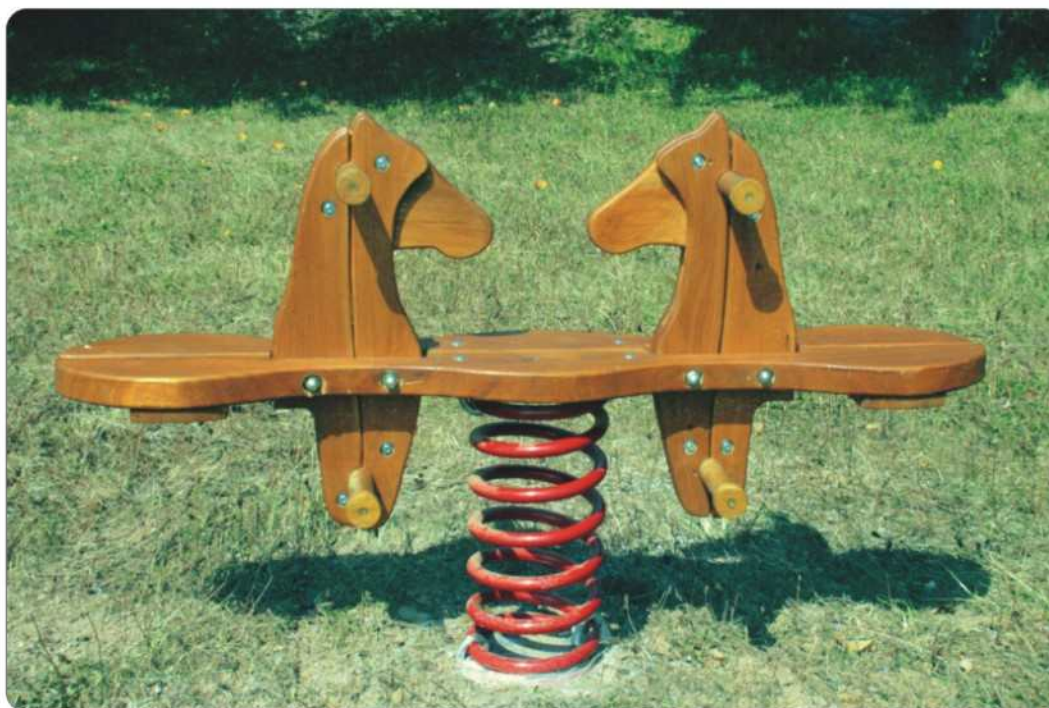

katalogové číslo R1-8

Dvojhoupadlo Kolébačka

Popis

- podoba koně
- kotvení – do terénu v betonové patce
- materiál a komponenty – akát, dub, 2 hlavy s podobou koně, ocelová pružina
- rozměr min. – 130 x 55 x 25 cm
- prostor pádu – 430 x 325 cm
- tlumivý povrch – trávník, půda
- v souladu s ČSN EN 1176
- věková kategorie od 3 let
- doporučujeme dohled dospělé osoby
- náhradní díly dostupné u výrobce

Hřiště pod
Květinou

DĚTSKÁ HRISTĚ
Z AKÁTOVÉHO DŘEVA